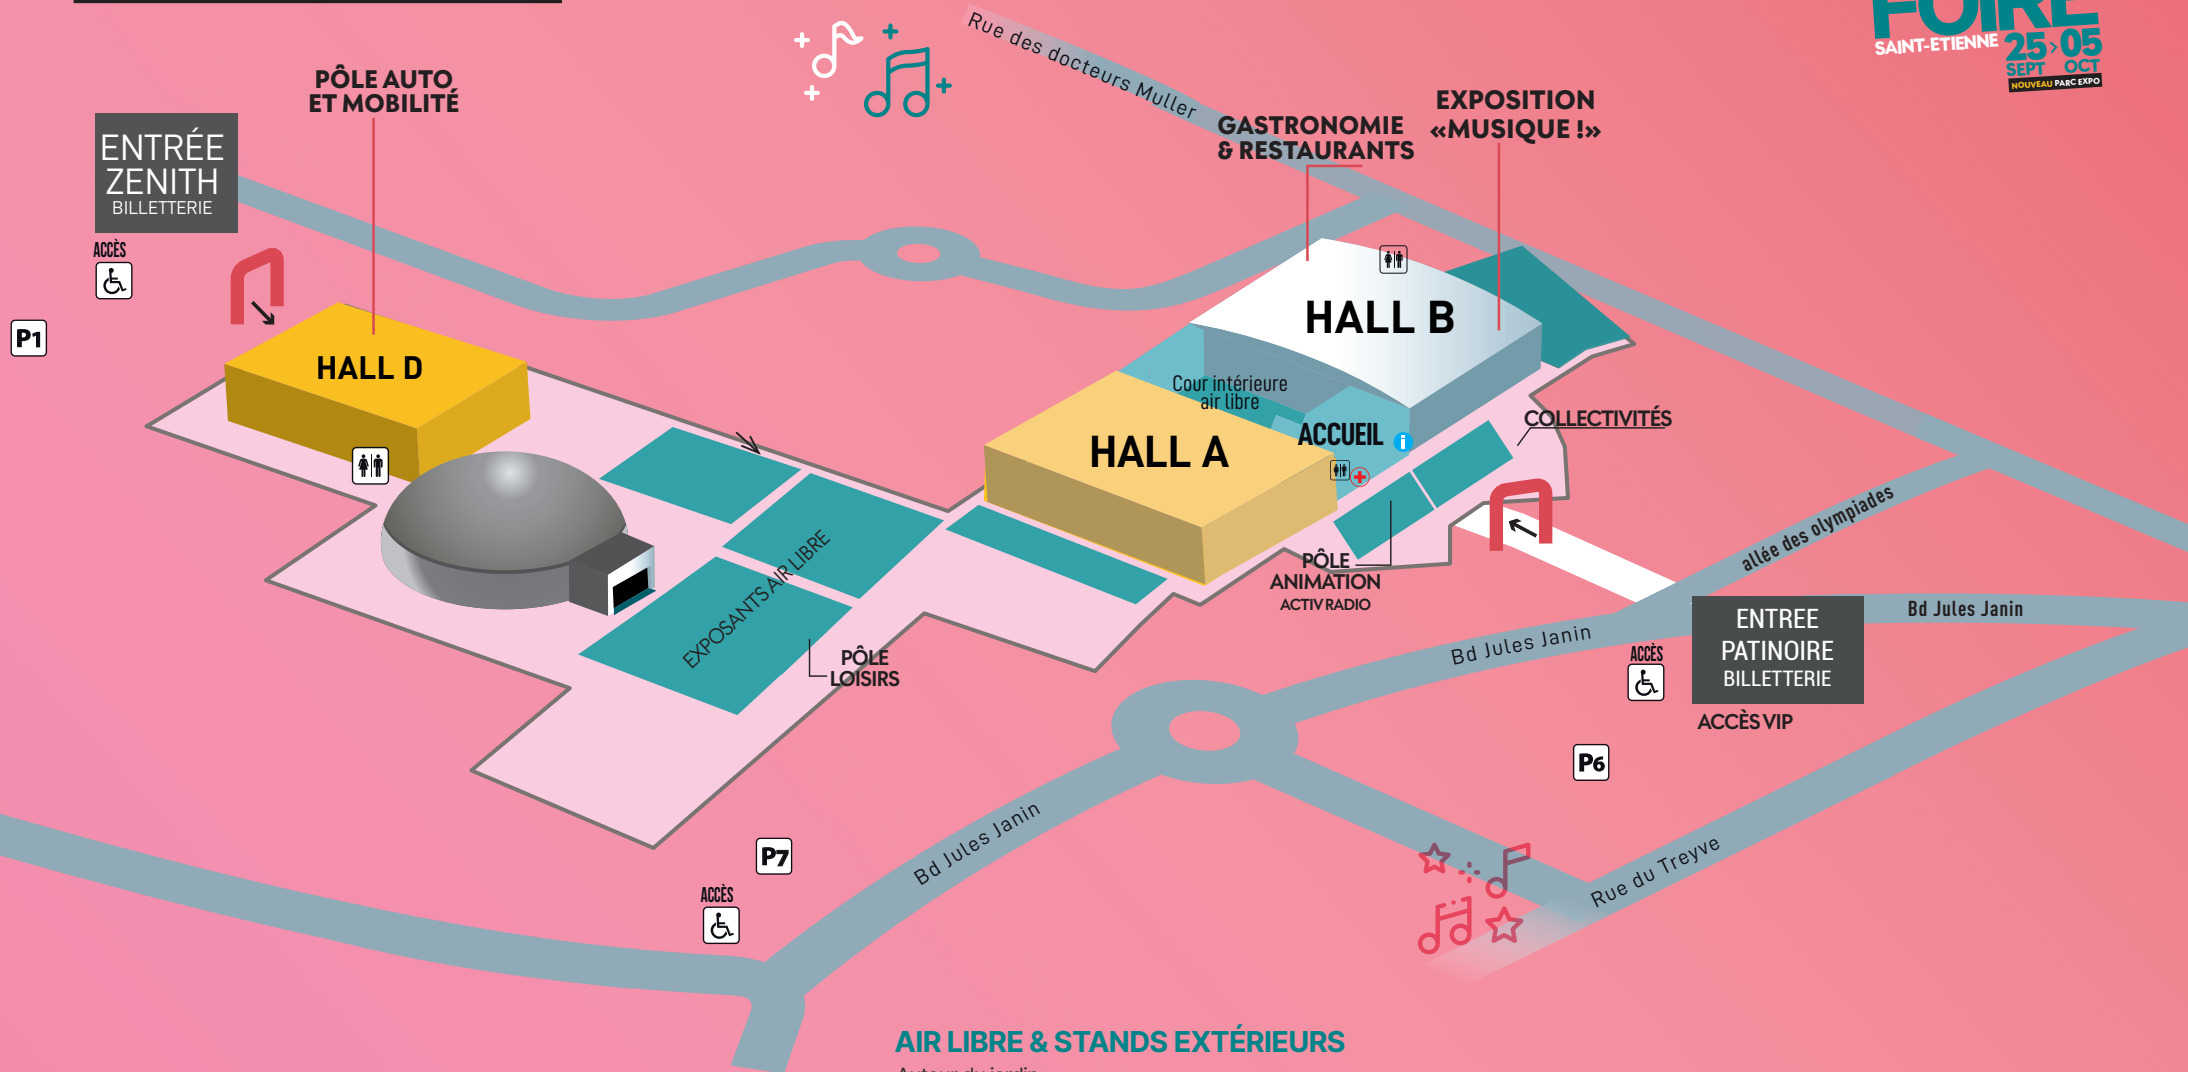

LE PLAN DU NOUVEAU PARC EXPO

72ème
FOIRE
SAINT-ETIENNE 25-05
SEPT-OCT
NOUVEAU PARC EXPO

AIR LIBRE & STANDS EXTÉRIEURS

Autour du jardin
Autour de la piscine
Aménagement intérieur et extérieur de la maison
Pôle Loisirs
Village des associations

HALL A

Village du savoir-faire
Habitat
Aménagement de la maison
Ameublement
Décoration
Immobilier

HALL B

Multicommerces
Equipement de la maison
Vins et gastronomie
Artisanat
Bars et restaurants
Expo musique

HALL D

Pôle automobile
et mobilité

COUR INTÉRIEURE

Bars, terrasses et food trucks
Amélioration de l'habitat

LES COLLECTIVITÉS

Région Auvergne-Rhône-alpes
Loire Département
Saint-Étienne Métropole
Ville de Saint-Étienne

- ENTRÉES
- POSTE DE SECOURS - HALL D'ACCUEIL
- POINT INFO / RENCONTRES - HALL D'ACCUEIL
- PARKINGS
- ACCÈS PMR